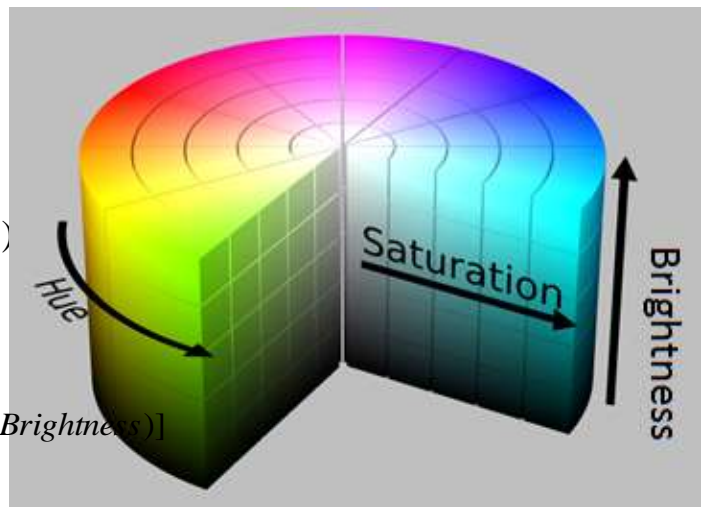

注意：iPhone,iPad,iPodTOUCH専用ソフトウェアです。Androidには、ソフトウェアが対応していません。

- Used a digital camera and SigmaScan to analyze photos
  - Red, Green, Blue (RGB)
  - Hue, Saturation, Brightness (HSB)
  - Dark Green Color Index (DGCI)

$$DGCI = \frac{1}{3} \left[\left(\frac{Hue - 60}{60} \right) + (1 - Saturation) + (1 - Brightness) \right]$$

- Correlated to visual ratings

Digital Image Analysis